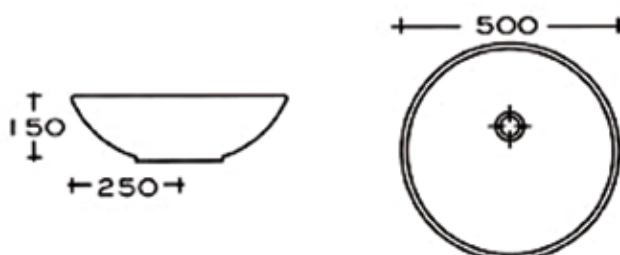

Tason kannake

KOODI	KUVAUS	YKSIKKÖ	TR
M1003200X460AL	KANNAKE 200*460*30 KROM	1 KPL	0185

Valumarmoriallas BOWL

KOODI	KUVAUS	YKSIKKÖ	TR
VM0041170600	VALUM.ALLAS BOWL VALKOINEN	1 KPL	0185

Valumarmoriallas CUP