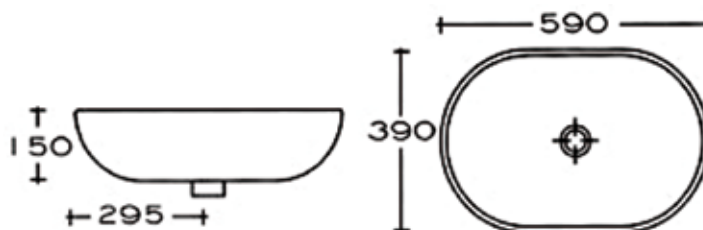

Valumarmoriallas BOWL

KOODI	KUVAUS	YKSIKKÖ	TR
VM0041170600	VALUM.ALLAS BOWL VALKOINEN	1 KPL	0185